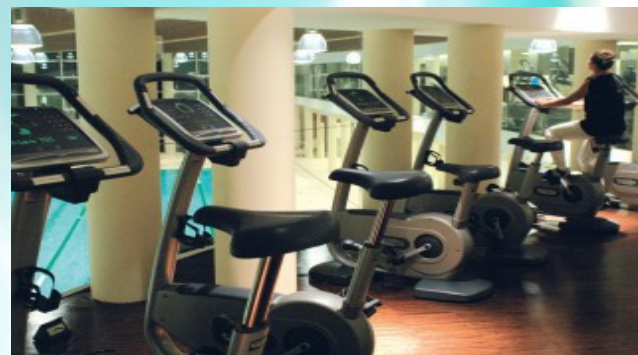

HIDRON

c'è un mondo dentro

ACQUAPARK

INVERNO Parco acquatico al coperto, per il divertimento di adulti e bambini. Toboga, vasche idromassaggio, geiser, vortice d'acqua, cascate e vasca esterna d'acqua salata a 360° con idromassaggi totali e cervicali. Area dedicata ai neonati con giochi d'acqua. **PIANO VASCA** Piscina semi-olimpionica a 8 corsie, piscina per apprendimento bambini e piscina per attività fitness adulti. Sulle piscine affacciano bar e ristorante. Caffè, pranzo o aperitivo in costume e accappatoio, per entrare e uscire dall'acqua in totale libertà. **ESTATE** Con Hidron restare in città d'estate diventa un'alternativa al mare. Un paradiso con spazi open air e aree riservate per una maggiore privacy. Straordinaria piscina di 50 metri, ristorante e bar. E ogni domenica è Hidron Village: l'animazione di un vero villaggio turistico con giochi, musica e divertimento per adulti e bambini.

WELNESS

FITNESS

Grande area totalmente rinnovata, con attrezzature di ultima generazione Technogym. Ampia scelta di corsi collettivi: Ginnastica Posturale, Gag, Total Body, Pilates, Yoga, Step, Aerobica, Trx, Bosu, Stretching. Hidron è in grado di proporre in tutta la sua forza l'efficacia del Wellness, perché dispone di tutte le strutture e della professionalità dei suoi tecnici. La Sala fitness con macchine cardio Technogym, due sale dei corsi collettivi, servizio Personal Trainer dedicato a chi è alla ricerca di un rapporto individuale e di un servizio personalizzato.

SALA CONGRESSI CON SERVIZI VIDEO E AUDIO – LIGHT LUNCH, BUSINESS LUNCH

ABBONAMENTI IN CONVENZIONE FLOG

ONE ELITE ACQUA – DURATA 4 MESI

Accesso al parco acquatico, alle piscine e ai relativi corsi. Tutti i giorni da Lunedì a Domenica senza limiti di orario. Uso gratuito delle attrezzature del parco estivo, in base al regolamento. Include la scuola nuoto adulti.